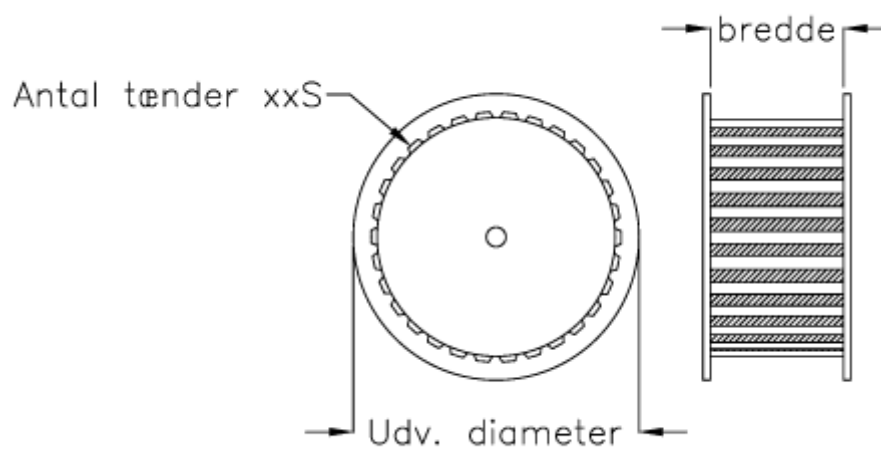

Varenummer: 603772722032
Beskrivelse: Gates tandremskive PCGT 14M - 32S 37
for taperbøsning 2517

Mål

Antal tænder	= 32
Bredde	= 20-37
Middelmål	= 142.60
Type	= 14M - 32S - xx
Udvendig diameter	= 154.00